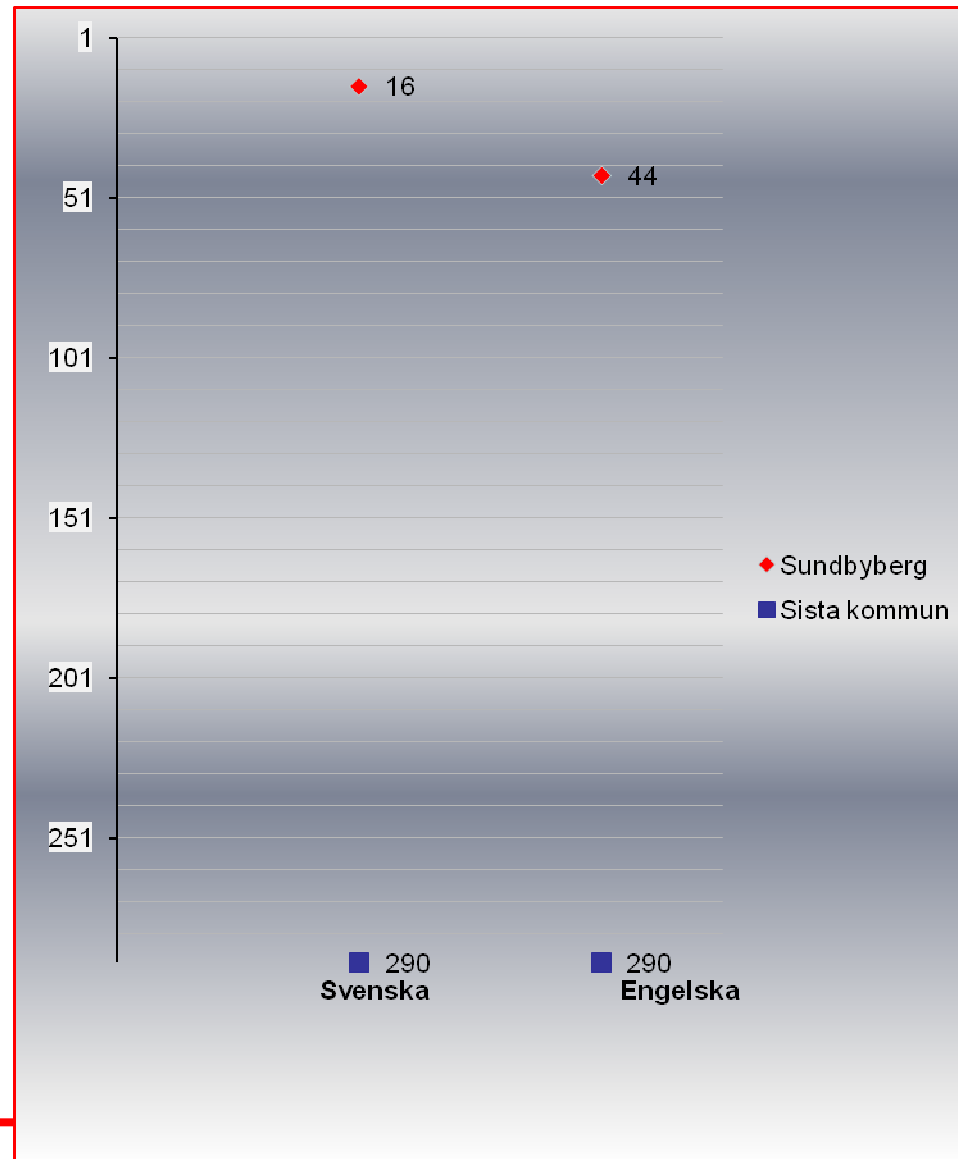

Skola 1-20 år i Sundbyberg

2010-09-06

1

Sundbyberg – där staden är som bäst

Sundbybergs
stad

SALSA grundskoleresultat

- Skolverkets **A**rbetsverktyg för **L**okala **S**ambands**A**nalyser – SALSA. SALSA jämför, i en statistisk modell, kommuners och skolors betygsresultat med hänsyn tagen till vissa förutsättningar.
- Syftet med SALSA är att synliggöra faktorer som har betydelse för betygsresultat och bidra med underlag för diskussioner och analyser av förutsättningar, processer, resultat och måluppfyllelse i kommuner och skolor.
- Beräkningarna genomförs separat för kommunnivå och skolnivå. Kommunerna har alltså jämförts med övriga kommuner, medan skolorna har jämförts med samtliga skolor

Sundbybergs positiva utveckling

Öppna jämförelser (SKL)

- Kvalitet, resultat och kostnad jämförs i de 290 kommuner som finns i Sverige
Ranking finns i ämnesprov, betyg, kostnad, personaltäthet mm

Ex. resultat för Sundbybergs kommunala skolor

- Nationella ämnesprov årskurs 5
- Svenska 16 (av 290)
- Engelska 44 (av 290)

SKL är en arbetsgivar- och intresseorganisation för 290 kommuner, 18 landsting och 2 regioner

Sundbybergs ranking

2010-09-06

Sundbyberg – där staden är som bäst