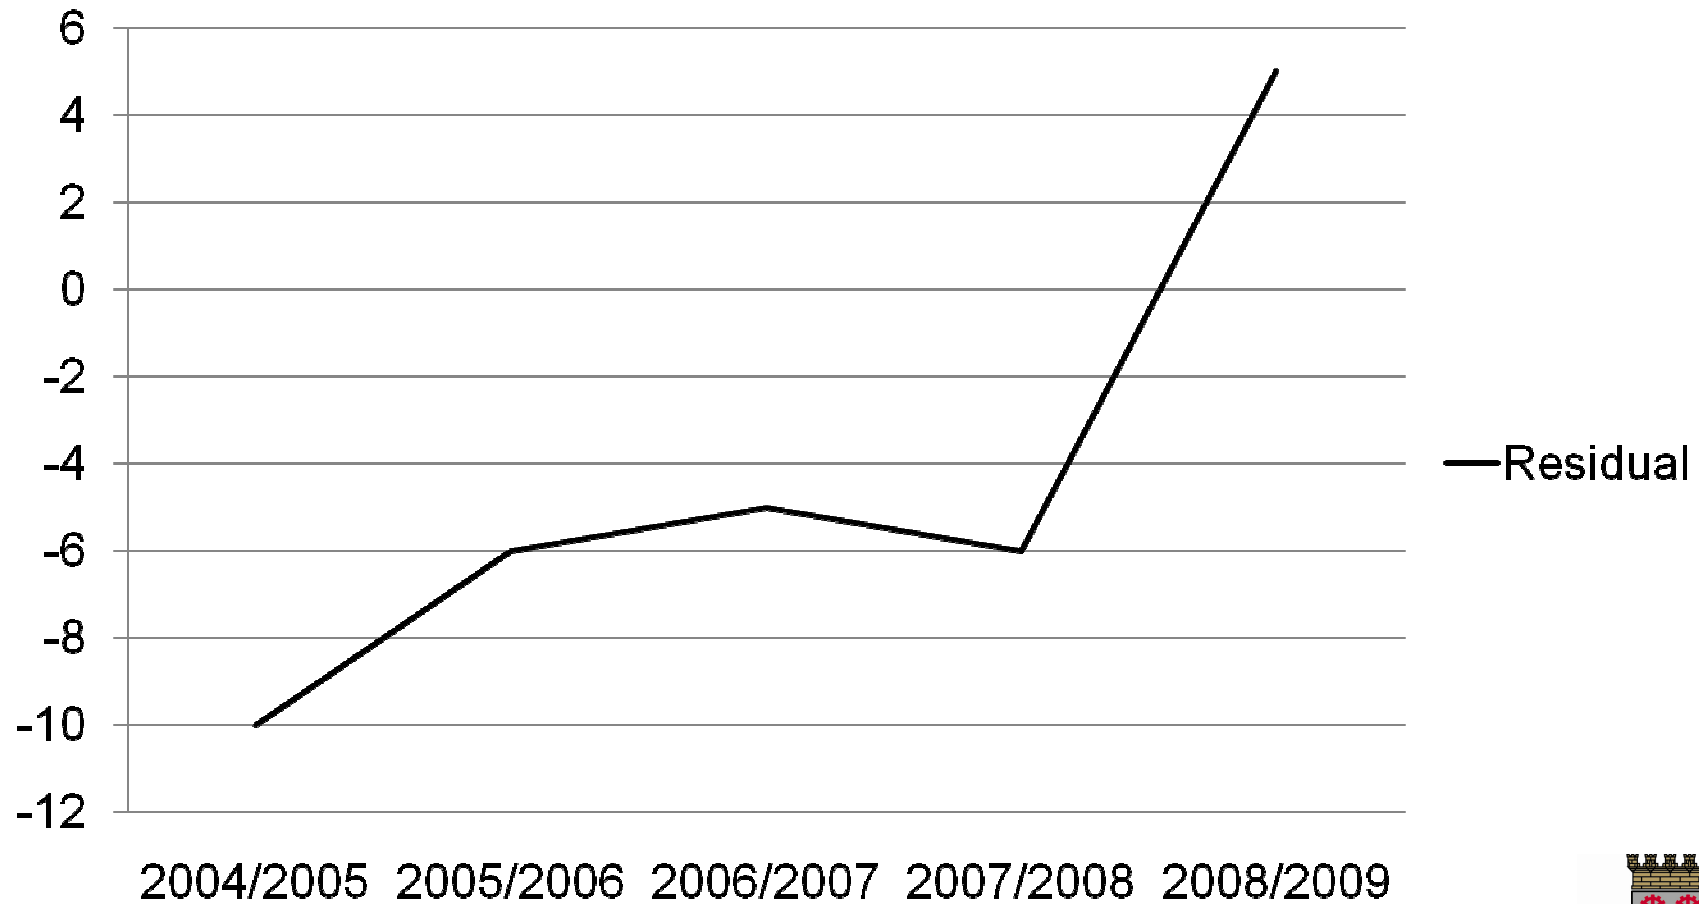

Sundbybergs positiva utveckling